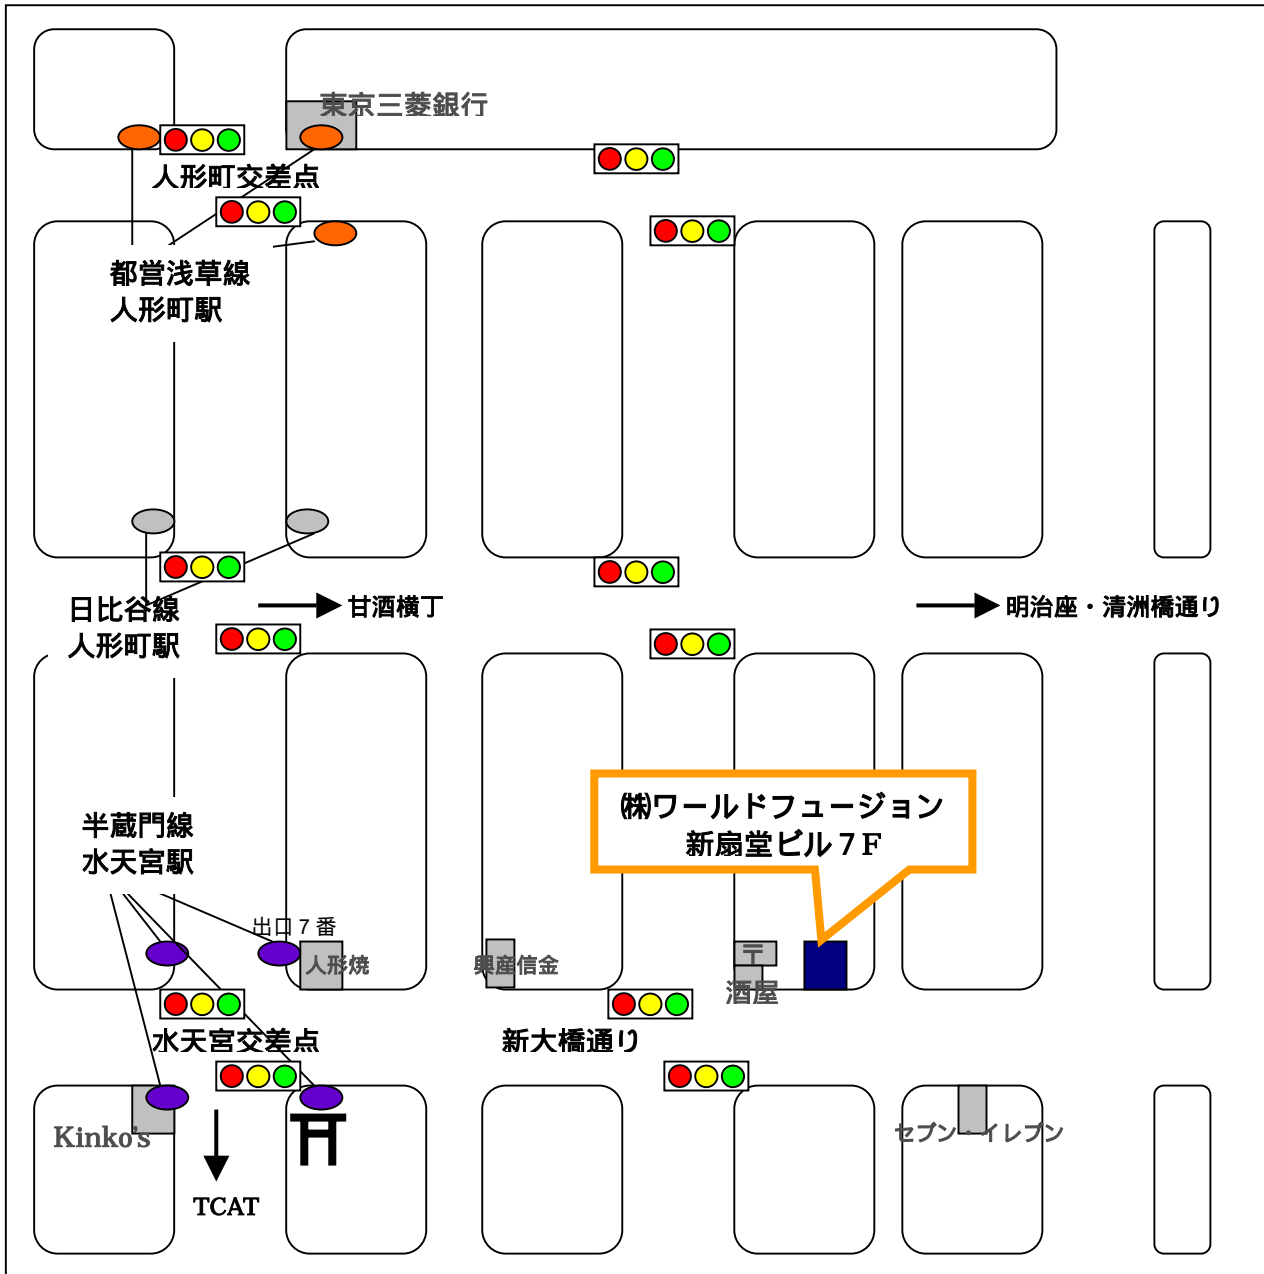

株式会社ワールドフュージョン

〒103-0013 東京都中央区日本橋人形町 2-15-15 新扇堂ビル7F

TEL: 03-3662-0521 FAX: 03-3662-0522

- | | | | |
|-------|------|------|----------------|
| 営団地下鉄 | 半蔵門線 | 水天宮駅 | 出口7番から徒歩2分 |
| 営団地下鉄 | 日比谷線 | 人形町駅 | 水天宮交差点出口から徒歩4分 |
| 都営浅草線 | | 人形町駅 | 水天宮方面出口から徒歩6分 |

東京駅からタクシーで10分

TCAT (東京シティエアーターミナル) から徒歩5分